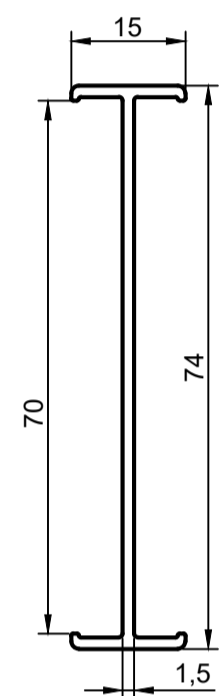

**Оконная группа**

Рама  
арт. 1770000

Створка  
арт. 2770000

Импост  
арт. 3770000

Рама широкая  
арт. 1727000

**Дверная группа**

Створка наружного открывания Т  
арт. 2779000

**Соединители**

Соединитель 70  
арт. 8189 ( 109 )

Соединитель  
арт. 8080 ( 810 )

Профиль соединителя  
арт. 8082

Профиль соединителя  
арт. 8083

Соединитель (расширитель 70x37)  
арт. 8171 ( 111 )

Соединитель угловой 90°  
арт. 8086 ( 112 )

Статический усилитель  
арт. 8188 ( 118 )

**Штульп**

Штульп  
арт. 8160 ( 3763000 )

**Подставочный**

Подставочный  
арт. 112200 ( 201-1 )

**Эркер**

Адаптер эркера  
арт. 8181 ( 110 )

Труба эркера (холодная)  
арт. 8092 ( 1154000 )

Труба эркера (теплая)  
арт. 8093 ( 013 )

Адаптер эркера  
арт. 8182

Профиль трубы эркера  
арт. 8183

**Соединители импоста**

Соединитель импоста

**Расширители**

Расширитель 70x40мм  
арт. 8174 ( 629400 )

Расширитель 70x60мм  
арт. 8176 ( 629600 )