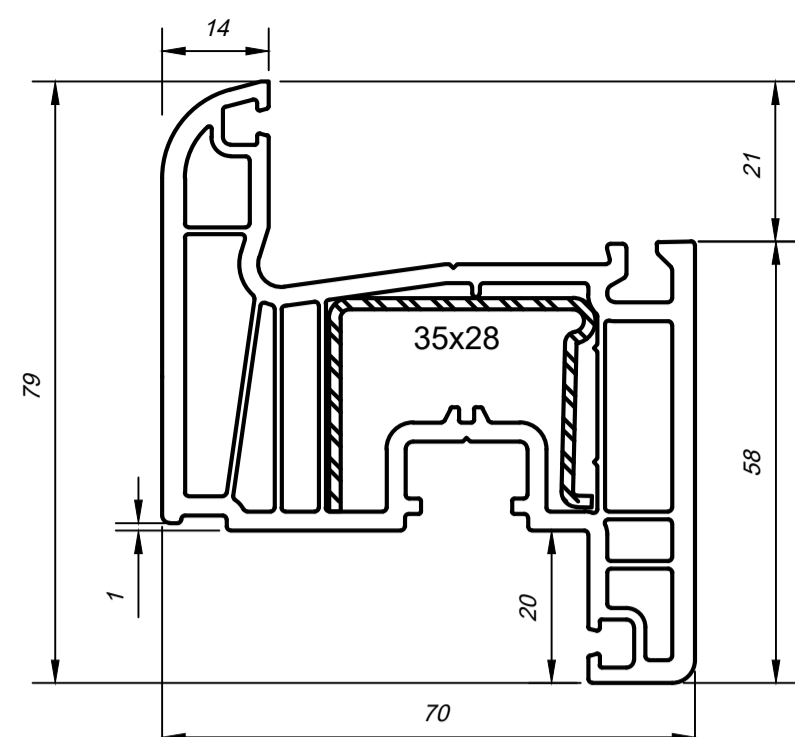

**Оконная группа**

Рама  
арт. 1770000

Створка  
арт. 2770000

Импост  
арт. 3770000

Рама широкая  
арт. 1727000

**Дверная группа**

Створка наружного открывания Т  
арт. 2779000

**Соединители**

Соединитель 70  
арт. 8189 ( 109 )

Соединитель  
арт. 8080 ( 810 )

Профиль соединителя  
арт. 8082

Профиль соединителя  
арт. 8083

Соединитель (расширитель 70x37)  
арт. 8171 ( 111 )

Соединитель угловой 90°  
арт. 8086 ( 112 )

Труба эркера (теплая)  
арт. 8093 ( 013 )

Адаптер эркера  
арт. 8182

Профиль трубы эркера  
арт. 8183

**Соединители импоста**

Соединитель импоста

**Расширители**

Расширитель 70x40мм  
арт. 8174 ( 629400 )

Расширитель 70x60мм  
арт. 8176 ( 629600 )