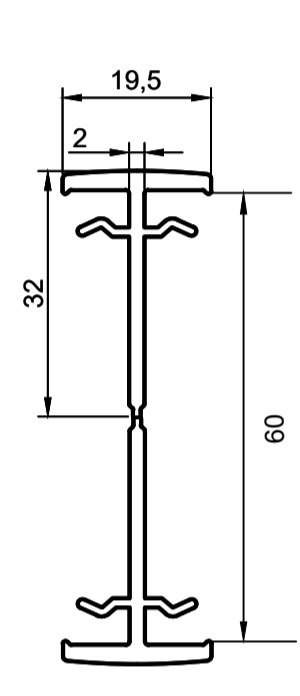

**Оконная группа**

Рама  
арт. 1770000

Створка  
арт. 2770000

Импост  
арт. 3770000

Рама широкая  
арт. 1727000

**Дверная группа**

Створка наружного открывания Т  
арт. 2779000

**Соединители**

Соединитель 70  
арт. 8189 ( 109 )

Соединитель  
арт. 8080 ( 810 )

Профиль соединителя  
арт. 8082

Профиль соединителя  
арт. 8083

Соединитель (расширитель 70x37)  
арт. 8171 ( 111 )

Соединитель угловой 90°  
арт. 8086 ( 112 )

Статический усилитель  
арт. 8188 ( 118 )

**Штульп**

Штульп  
арт. 8160 ( 3763000 )

**Подставочный**

Подставочный  
арт. 112200 ( 201-1 )

**Эркер**

Адаптер эркера  
арт. 8181 ( 110 )

Труба эркера (холодная)  
арт. 8092 ( 1154000 )

Труба эркера (теплая)  
арт. 8093 ( 013 )

Адаптер эркера  
арт. 8182

Профиль трубы эркера  
арт. 8183

**Соединители импоста**

Соединитель импоста

**Расширители**

Расширитель 70x40мм  
арт. 8174 ( 629400 )

Расширитель 70x60мм  
арт. 8176 ( 629600 )