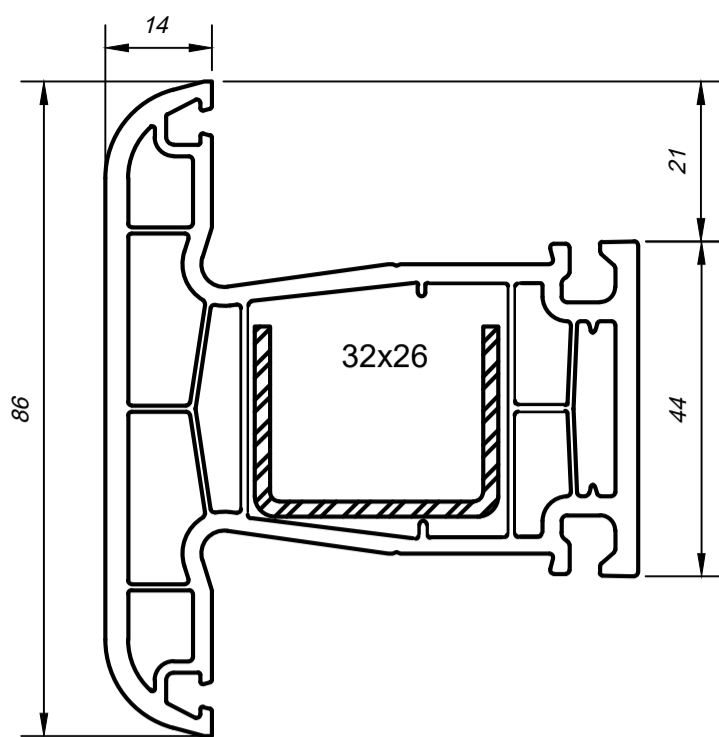

**Оконная группа**

Рама  
арт. 1770000

Створка  
арт. 2770000

Импост  
арт. 3770000

Рама широкая  
арт. 1727000

**Дверная группа**

Створка наружного открывания Т  
арт. 2779000

**Соединители**

Соединитель 70  
арт. 8189 ( 109 )

Соединитель  
арт. 8080 ( 810 )

Профиль соединителя  
арт. 8082

Профиль соединителя  
арт. 8083

Соединитель (расширитель 70x37)  
арт. 8171 ( 111 )

Соединитель угловой 90°  
арт. 8086 ( 112 )

Труба эркера (теплая)  
арт. 8093 ( 013 )

Адаптер эркера  
арт. 8182

Профиль трубы эркера  
арт. 8183

**Соединители импоста**

Соединитель импоста

**Расширители**

Расширитель 70x40мм  
арт. 8174 ( 629400 )

Расширитель 70x60мм  
арт. 8176 ( 629600 )