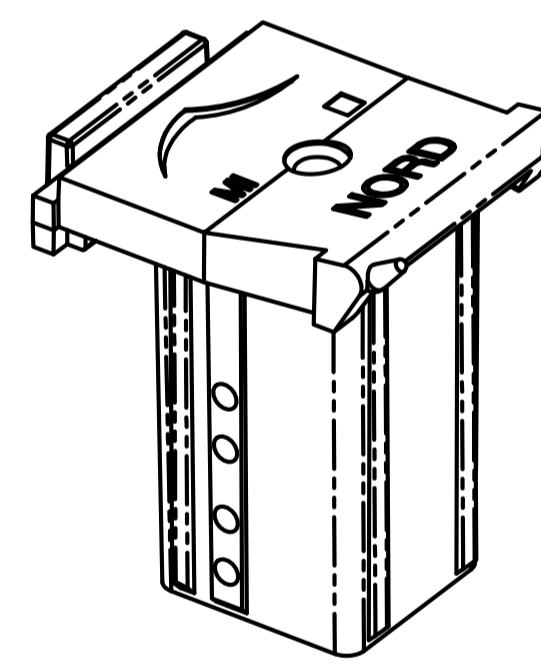

Труба эркера (теплая)  
арт. 8093 ( 013 )

Адаптер эркера  
арт. 8182

Профиль трубы эркера  
арт. 8183

**Соединители импоста**

Соединитель импоста

**Расширители**

Расширитель 70x40мм  
арт. 8174 ( 629400 )

Расширитель 70x60мм  
арт. 8176 ( 629600 )

Расширитель 70x100мм  
арт. 8170 ( 629100 )

**Стартовый**

Стартовый  
арт. 630190

**Штапики**

Штапик под с/п. 42 мм  
арт. 4206000

Штапик под с/п. 34 мм  
арт. 4214000

Штапик под с/п. 34 мм  
арт. 4114000

Штапик под с/п. 24мм  
арт. 4424000