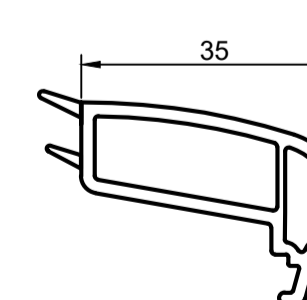

Труба эркера (теплая)  
арт. 8093 ( 013 )

Адаптер эркера  
арт. 8182

Профиль трубы эркера  
арт. 8183

**Соединители импоста**

Соединитель импоста

**Расширители**

Расширитель 70x40мм  
арт. 8174 ( 629400 )

Расширитель 70x60мм  
арт. 8176 ( 629600 )

Расширитель 70x100мм  
арт. 8170 ( 629100 )

**Стартовый**

Стартовый  
арт. 630190

**Штапики**

Штапик под с/п. 42 мм  
арт. 4206000

Штапик под с/п. 34 мм  
арт. 4214000

Штапик под с/п. 34 мм  
арт. 4114000

Штапик под с/п. 24мм  
арт. 4424000

Штапик под с/п 14мм  
арт. 4335000