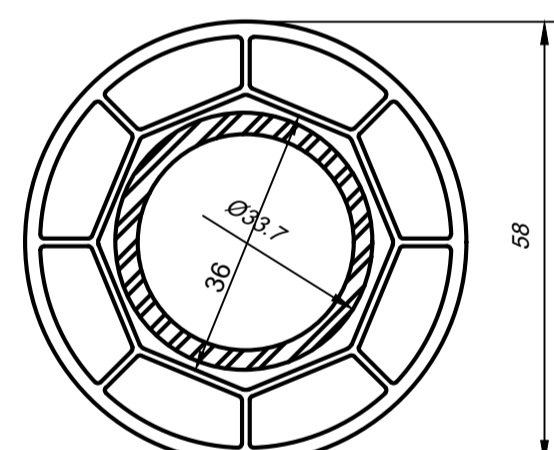

Статический усилитель  
арт. 8188 ( 118 )

**Штульп**

Штульп  
арт. 8160 ( 3763000 )

**Подставочный**

Подставочный  
арт. 112200 ( 201-1 )

**Эркер**

Адаптер эркера  
арт. 8181 ( 110 )

Труба эркера (холодная)  
арт. 8092 ( 1154000 )