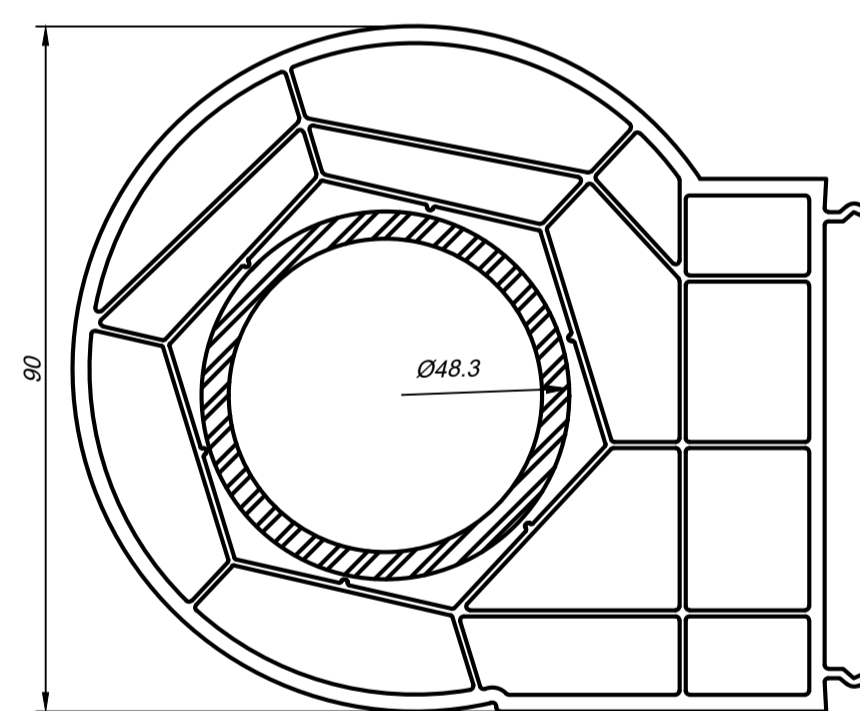

Труба эркера (теплая)  
арт. 8093 ( 013 )

Адаптер эркера  
арт. 8182

Профиль трубы эркера  
арт. 8183

**Соединители импоста**

Соединитель импоста

**Расширители**

Расширитель 70x40мм  
арт. 8174 ( 629400 )

Расширитель 70x60мм  
арт. 8176 ( 629600 )