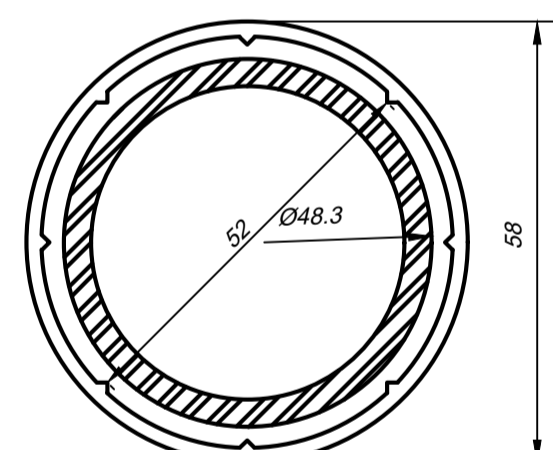

Статический усилитель  
арт. 8188 ( 118 )

**Штульп**

Штульп  
арт. 8160 ( 3763000 )

**Подставочный**

Подставочный  
арт. 112200 ( 201-1 )

**Эркер**

Адаптер эркера  
арт. 8181 ( 110 )

Труба эркера (холодная)  
арт. 8092 ( 1154000 )

Труба эркера (теплая)  
арт. 8093 ( 013 )

Адаптер эркера  
арт. 8182

Профиль трубы эркера  
арт. 8183

**Соединители импоста**

Соединитель импоста

**Расширители**

Расширитель 70x40мм  
арт. 8174 ( 629400 )

Расширитель 70x60мм  
арт. 8176 ( 629600 )