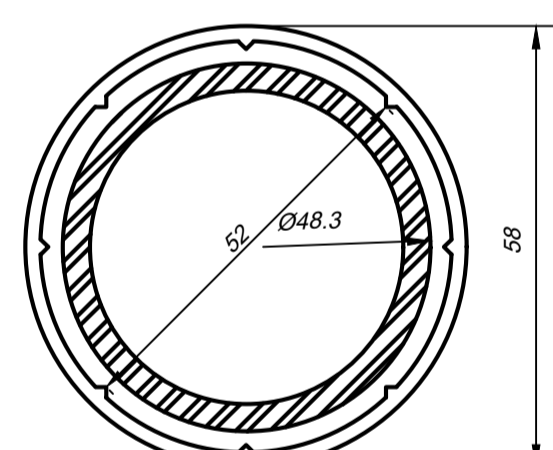

Труба эркера (холодная)
арт. 8092 (1154000)