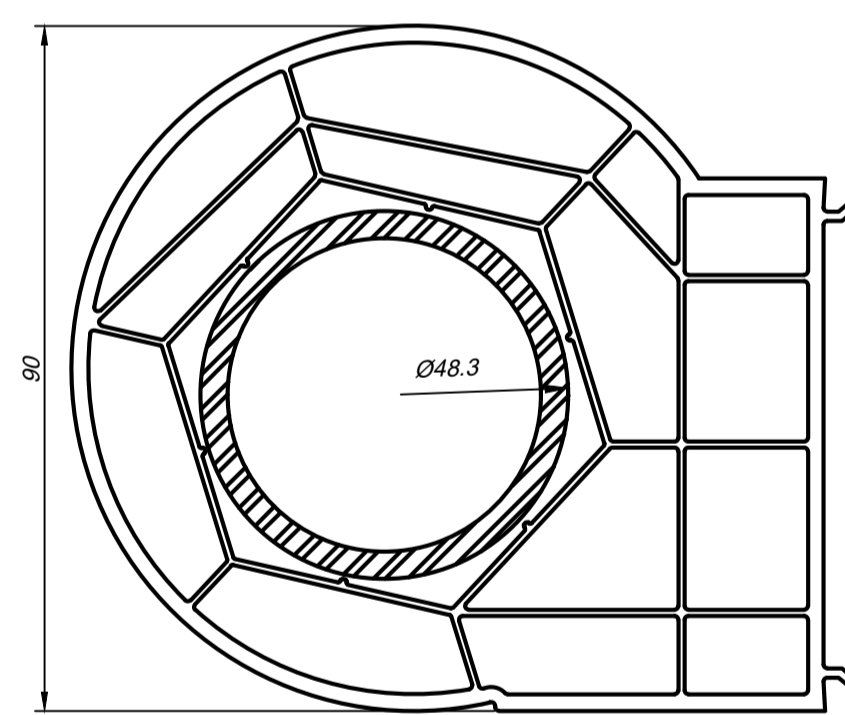

Труба эркера (теплая)
арт. 8093 (013)

Адаптер эркера
арт. 8182

Профиль трубы эркера
арт. 8183

Соединители импоста

Соединитель импоста

Расширители

Расширитель 70x40мм
арт. 8174 (629400)

Расширитель 70x60мм
арт. 8176 (629600)