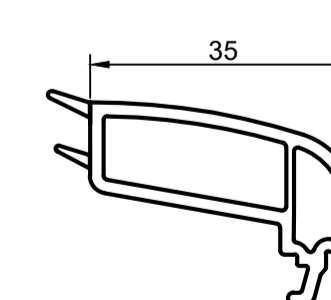

Труба эркера (теплая)
арт. 8093 (013)

Адаптер эркера
арт. 8182

Профиль трубы эркера
арт. 8183

Соединители импоста

Соединитель импоста

Расширители

Расширитель 70x40мм
арт. 8174 (629400)

Расширитель 70x60мм
арт. 8176 (629600)

Расширитель 70x100мм
арт. 8170 (629100)

Стартовый

Стартовый
арт. 630190

Штапики

Штапик
под с/п. 42 мм
арт. 4206000

Штапик
под с/п. 34 мм
арт. 4214000

Штапик
под с/п. 34 мм
арт. 4114000

Штапик
под с/п. 24 мм
арт. 4424000

Штапик
под с/п.14 мм
арт. 4335000