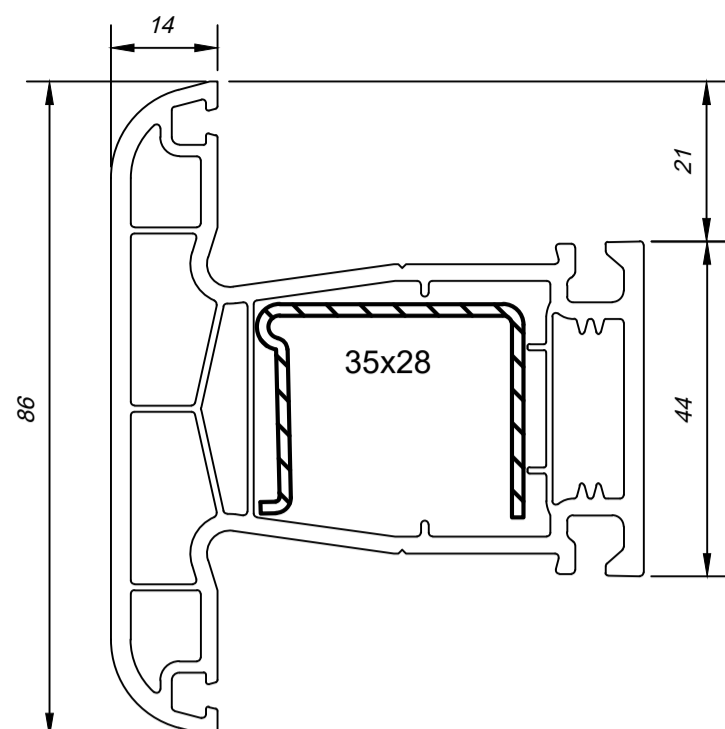

Оконная группа

Рама
арт. 1770100

Створка
арт. 2770100

Импост
арт. 3770100

Рама широкая
арт. 1727000

Дверная группа

Створка наружного открывания Т
арт. 2779000

Соединители

Соединитель 70
арт. 8189 (109)

Соединитель
арт.8080 (810)

Профиль
соединителя
арт. 8082

Профиль
соединителя
арт. 8083

Соединитель (расширитель 70x37)
арт. 8171 (111)

Соединитель угловой 90°
арт. 8086 (112)

Труба эркера (теплая)
арт. 8093 (013)

Адаптер эркера
арт. 8182

Профиль трубы эркера
арт. 8183

Соединители импоста

Соединитель импоста

Расширители

Расширитель 70x40мм
арт. 8174 (629400)

Расширитель 70x60мм
арт. 8176 (629600)