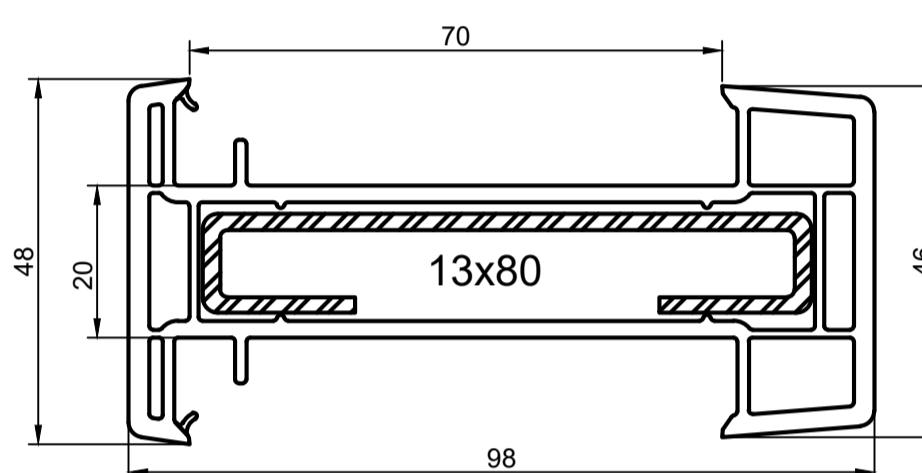

Соединитель 70
арт. 8189 (109)

Соединитель
арт.8080 (810)

Профиль
соединителя
арт. 8082

Профиль
соединителя
арт. 8083

Соединитель (расширитель 70x37)
арт. 8171 (111)

Соединитель угловой 90°
арт. 8086 (112)

Труба эркера (теплая)
арт. 8093 (013)

Адаптер эркера
арт. 8182

Профиль трубы эркера
арт. 8183

Соединители импоста

Соединитель импоста

Расширители

Расширитель 70x40мм
арт. 8174 (629400)

Расширитель 70x60мм
арт. 8176 (629600)