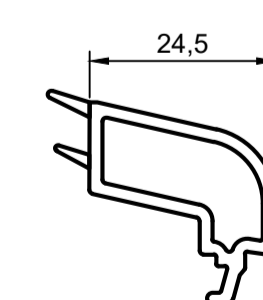

Труба эркера (теплая)
арт. 8093 (013)

Адаптер эркера
арт. 8182

Профиль трубы эркера
арт. 8183

Соединители импоста

Соединитель импоста

Расширители

Расширитель 70x40мм
арт. 8174 (629400)

Расширитель 70x60мм
арт. 8176 (629600)

Расширитель 70x100мм
арт. 8170 (629100)

Стартовый

Стартовый
арт. 630190

Штапики

Штапик
под с/п. 42 мм
арт. 4206000

Штапик
под с/п. 34 мм
арт. 4214000

Штапик
под с/п. 34 мм
арт. 4114000

Штапик
под с/п. 24 мм
арт. 4424000

Штапик
под с/п.14 мм
арт. 4335000