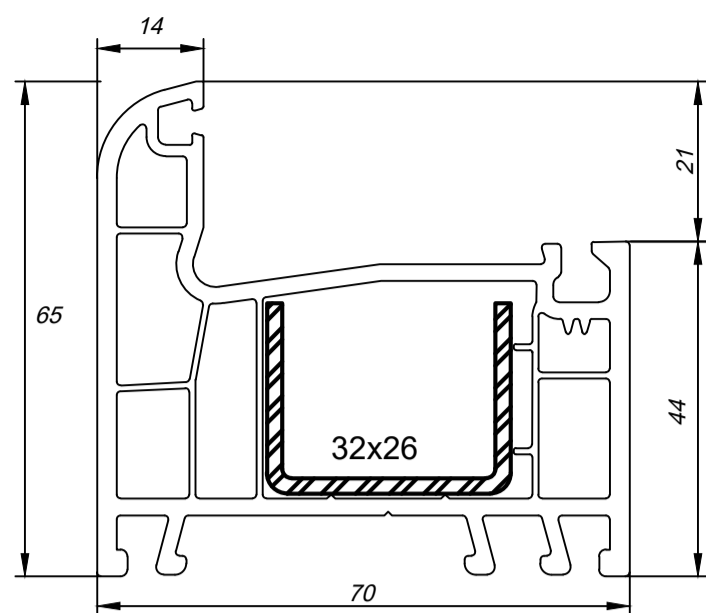

Оконная группа

Рама
арт. 1770100

Створка
арт. 2770100

Импост
арт. 3770100

Рама широкая
арт. 1727000

Дверная группа

Створка наружного открывания Т
арт. 2779000

Соединители

Соединитель 70
арт. 8189 (109)

Соединитель
арт.8080 (810)

Профиль
соединителя
арт. 8082

Профиль
соединителя
арт. 8083

Соединитель (расширитель 70x37)
арт. 8171 (111)

Соединитель угловой 90°
арт. 8086 (112)

Труба эркера (теплая)
арт. 8093 (013)

Адаптер эркера
арт. 8182

Профиль трубы эркера
арт. 8183

Соединители импоста

Соединитель импоста

Расширители

Расширитель 70x40мм
арт. 8174 (629400)

Расширитель 70x60мм
арт. 8176 (629600)