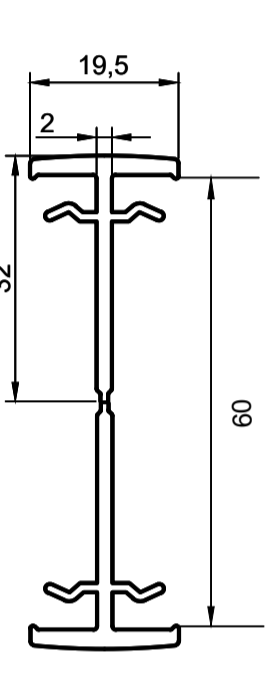

Оконная группа

Рама
арт. 1770100

Створка
арт. 2770100

Импост
арт. 3770100

Рама широкая
арт. 1727000

Дверная группа

Створка наружного открывания Т
арт. 2779000

Соединители

Соединитель 70
арт. 8189 (109)

Соединитель
арт.8080 (810)

Профиль
соединителя
арт. 8082

Профиль
соединителя
арт. 8083

Соединитель (расширитель 70x37)
арт. 8171 (111)

Соединитель угловой 90°
арт. 8086 (112)

Статический усилитель
арт. 8188 (118)

Штульп

Штульп
арт. 8160 (3763000)

Подставочный

Подставочный
арт. 112200 (201-1)

Эркер

Адаптер эркера
арт. 8181 (110)

Труба эркера (холодная)
арт. 8092 (1154000)

Труба эркера (теплая)
арт. 8093 (013)

Адаптер эркера
арт. 8182

Профиль трубы эркера
арт. 8183

Соединители импоста

Соединитель импоста

Расширители

Расширитель 70x40мм
арт. 8174 (629400)

Расширитель 70x60мм
арт. 8176 (629600)