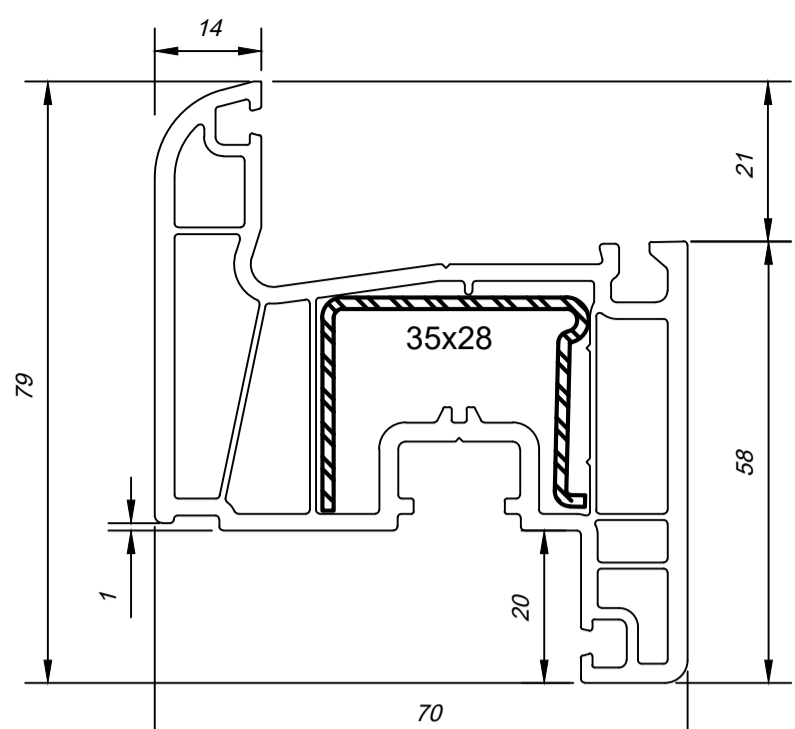

Оконная группа

Рама
арт. 1770100

Створка
арт. 2770100

Импост
арт. 3770100

Рама широкая
арт. 1727000

Дверная группа

Створка наружного открывания Т
арт. 2779000

Соединители

Соединитель 70
арт. 8189 (109)

Соединитель
арт.8080 (810)

Профиль
соединителя
арт. 8082

Профиль
соединителя
арт. 8083

Соединитель (расширитель 70x37)
арт. 8171 (111)

Соединитель угловой 90°
арт. 8086 (112)

Труба эркера (теплая)
арт. 8093 (013)

Адаптер эркера
арт. 8182

Профиль трубы эркера
арт. 8183

Соединители импоста

Соединитель импоста

Расширители

Расширитель 70x40мм
арт. 8174 (629400)

Расширитель 70x60мм
арт. 8176 (629600)