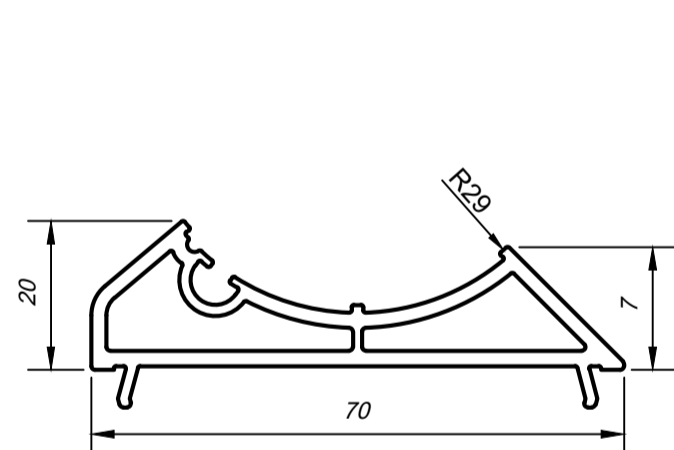

Статический усилитель
арт. 8188 (118)

Штульп

Штульп
арт. 8160 (3763000)

Подставочный

Подставочный
арт. 112200 (201-1)

Эркер

Адаптер эркера
арт. 8181 (110)

Труба эркера (холодная)
арт. 8092 (1154000)

Труба эркера (теплая)
арт. 8093 (013)

Адаптер эркера
арт. 8182

Профиль трубы эркера
арт. 8183

Соединители импоста

Соединитель импоста

Расширители

Расширитель 70x40мм
арт. 8174 (629400)

Расширитель 70x60мм
арт. 8176 (629600)