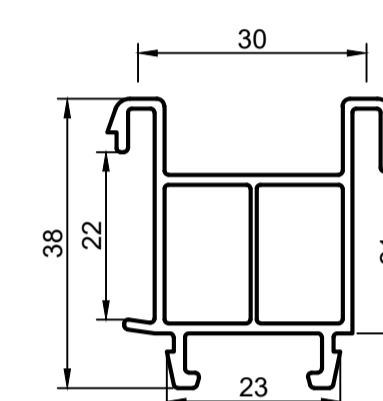

Соединитель 70
арт. 8189 (109)

Соединитель
арт.8080 (810)

Профиль
соединителя
арт. 8082

Профиль
соединителя
арт. 8083

Соединитель (расширитель 70x37)
арт. 8171 (111)

Соединитель угловой 90°
арт. 8086 (112)

Статический усилитель
арт. 8188 (118)

Штульп

Штульп
арт. 8160 (3763000)

Подставочный

Подставочный
арт. 112200 (201-1)

Эркер

Адаптер эркера
арт. 8181 (110)

Труба эркера (холодная)
арт. 8092 (1154000)

Труба эркера (теплая)
арт. 8093 (013)

Адаптер эркера
арт. 8182

Профиль трубы эркера
арт. 8183

Соединители импоста

Соединитель импоста

Расширители

Расширитель 70x40мм
арт. 8174 (629400)

Расширитель 70x60мм
арт. 8176 (629600)