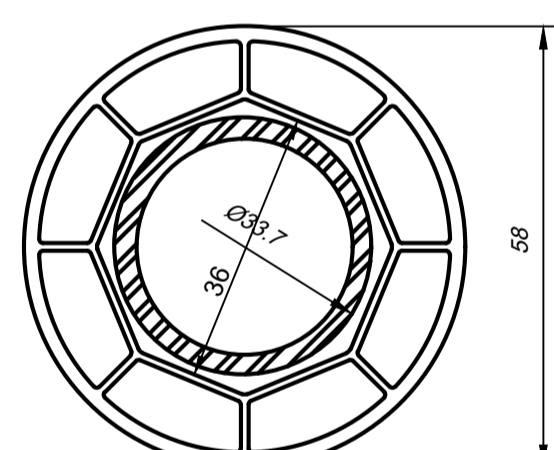

Труба эркера (теплая)
арт. 8093 (013)

Адаптер эркера
арт. 8182

Профиль трубы эркера
арт. 8183

Соединители импоста

Соединитель импоста

Расширители

Расширитель 70x40мм
арт. 8174 (629400)

Расширитель 70x60мм
арт. 8176 (629600)